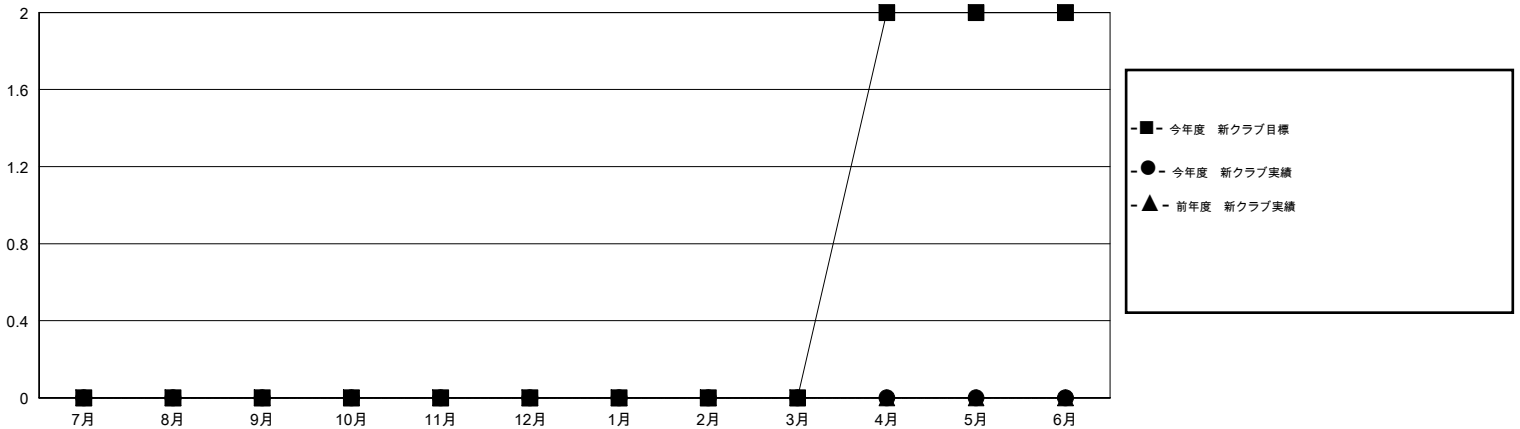

MONTHLY MEMBERSHIP PROGRESS REPORT

District 337 A

Results as of: 11/30/2016

GMT: Masayoshi Maruyama

地域 JAPAN

GMT会則地域 5-Jap

クラブ					名				
結果: 2016-2017					結果: 2016-2017				
四半期	新クラブ目標	新クラブ	解散クラブ	純増/減	四半期	新会員目標	チャーターメン バー/新会員	退会者	純増/減
7月/8月/9月	0	0	0	0	7月/8月/9月	120	153	83	70
10月/11月/12月	0	0	0	0	10月/11月/12月	105	58	35	23
1月/2月/3月	0	0	0	0	1月/2月/3月	120	0	0	0
4月/5月/6月	2	0	0	0	4月/5月/6月	130	0	0	0

新クラブ目標及び実績累計