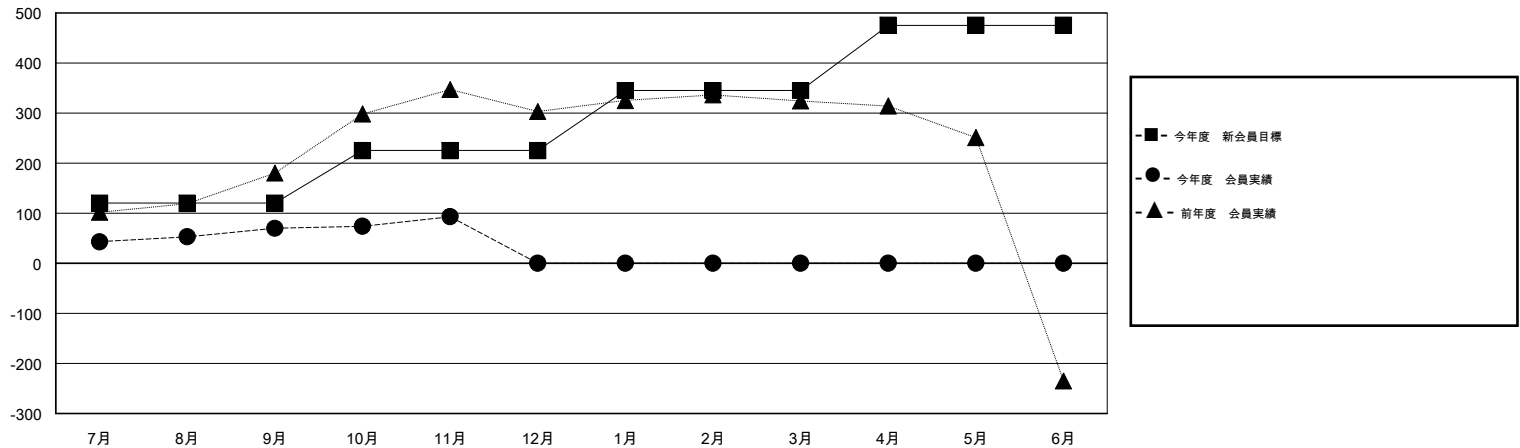

MONTHLY MEMBERSHIP PROGRESS REPORT

District 337 A

Results as of: 11/30/2016

GMT: Masayoshi Maruyama

地域 JAPAN

GMT会則地域 5-Jap

クラブ					名				
結果: 2016-2017					結果: 2016-2017				
四半期	新クラブ目標	新クラブ	解散クラブ	純増/減	四半期	新会員目標	チャーターメン バー/新会員	退会者	純増/減
7月/8月/9月	0	0	0	0	7月/8月/9月	120	153	83	70
10月/11月/12月	0	0	0	0	10月/11月/12月	105	58	35	23
1月/2月/3月	0	0	0	0	1月/2月/3月	120	0	0	0
4月/5月/6月	2	0	0	0	4月/5月/6月	130	0	0	0

新クラブ目標及び実績累計

会員目標及び実績累計

解散クラブ: 0	78 CLUBS OF 116 一名以上の新会員を登録	男女別
		男性 4,025 (71.91%)
		女性 1,572 (28.09%)
退会者	健康診断データはこちら	家族会員 2,191
物故会員 13		世帯主 923
クラブ解散 0		世帯主以外 1,268
その他 105		
合計 118		